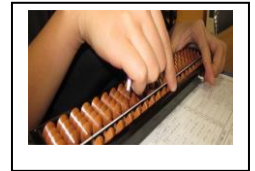

* 珠算教室 *

そろばん・けいさん・あんざん・フラッシュあんざん

◆◇生徒募集◇◆

☆検定試験は、当教室にて珠算・暗算とも、
1級まで受験できます!!!

※教材等は、当教室にてご用意致します。

曜日・時間 (週1回)

水曜日

15:40~16:40

検定試験

日本珠算連盟・札幌珠算教育連盟

年2回

全国珠算教育連盟

年6回

新1年生・2年生大歓迎

当教室は珠算式暗算に力を入れて指導しています。

[全国珠算教育連盟・日本珠算連盟・札幌珠算連盟会員教場]

講師 ^{やまもと}山本 ^{ひさよ}久代

用具 実費ご購入頂きます。(ワンタッチそろばん・マグネット下敷きなど)

授業料 ¥4,400/月

教材費 ¥1,000/月